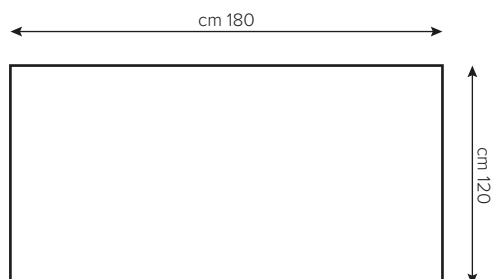

TRAVERSA

CODICE

10901001