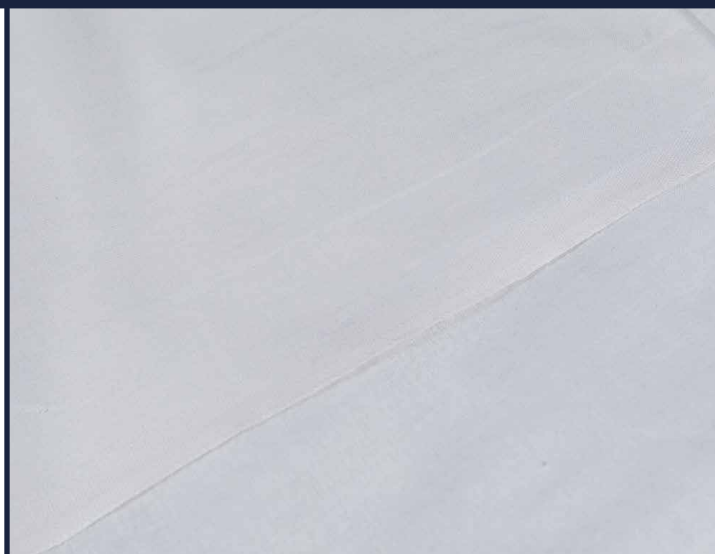

TRAVERSA

CODICE

10901001