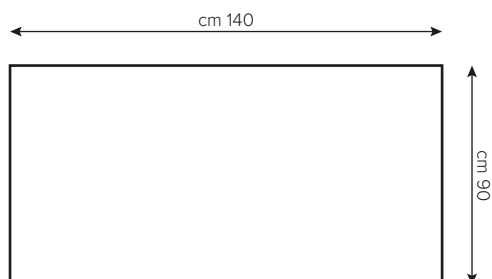

TRAVERSA

CODICE

10907001

DESCRIZIONE

Traversa CERVINIA impermeabile
in spugna/PVC, cm 90x140, BIANCO

PLUS

Traversa impermeabile in soffice spugna spalmata con PVC.

- Garantisce massima protezione al materasso
- La barriera in PVC protegge da liquidi organici
- Non necessita stiro
- Orli rifiniti con tagliacuce
- Il materiale utilizzato non contiene lattice e coloranti azoici
- Grado di assorbimento: CA% 177,5

CARATTERISTICHE TECNICHE

Composizione: 32% Cotone - 68% Barriera impermeabile PVC
Peso: 440 gr/mq

MISURE

cm 90x140

NORME DI LAVAGGIO

Lavaggio massimo 60° - NO Cloro - NO Asciugatura in tumbler
NO Stiratura - NO Lavaggio a secco