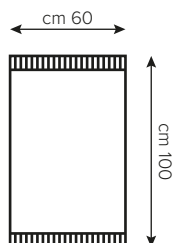

OSPITE

SALVIETTA

TELO DOCCIA

CODICE

00401001

DESCRIZIONE

RAPALLO Ospite cm 40×60: asciugamano per il bidet

00401002

RAPALLO Salvietta cm 60×100: asciugamano per il viso

00401003

RAPALLO Telo doccia cm 100×150: asciugamano per la doccia

PLUS

Morbida spugna 100% cotone con disegno a pianoforte sui due lati corti.
480 gr/mq.

- Alta qualità
- Massimo comfort e resistenza ai lavaggi
- Pesantezza superior

CARATTERISTICHE TECNICHE

Composizione: 100% Cotone
Peso: 480 gr/mq

MISURE

Ospite cm 40×60
Salvietta cm 60×100
Telo doccia cm 100×150

NORME DI LAVAGGIO

Lavaggio massimo 60° - SI Cloro - SI Asciugatura in tumbler a temperatura moderata
Stiratura a temperatura massima 150° - SI Lavaggio a secco

COLORI DISPONIBILI

CERTIFICAZIONI

NOTE

I prodotti sono venduti anche singolarmente.