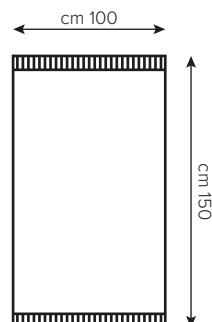

TELO DOCCIA

CODICE

00401001

DESCRIZIONE

RAPALLO Ospite cm 40×60: asciugamano per il bidet

00401002

RAPALLO Salvietta cm 60×100: asciugamano per il viso

00401003

RAPALLO Telo doccia cm 100×150: asciugamano per la doccia

PLUS

Morbida spugna 100% cotone con disegno a pianoforte sui due lati corti.
480 gr/mq.

- Alta qualità
- Massimo comfort e resistenza ai lavaggi
- Pesantezza superior

CARATTERISTICHE TECNICHE

Composizione: 100% Cotone
Peso: 480 gr/mq

MISURE

Ospite cm 40×60
Salvietta cm 60×100
Telo doccia cm 100×150

NORME DI LAVAGGIO

Lavaggio massimo 60° - SI Cloro - SI Asciugatura in tumbler a temperatura moderata
Stiratura a temperatura massima 150° - SI Lavaggio a secco

COLORI DISPONIBILI

CERTIFICAZIONI

NOTE

I prodotti sono venduti anche singolarmente.