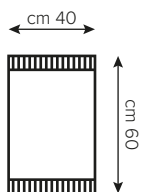

OSPITE

SALVIETTA

TELO DOCCIA

CODICE

00401001

DESCRIZIONE

RAPALLO Ospite cm 40×60: asciugamano per il bidet

00401002

RAPALLO Salvietta cm 60×100: asciugamano per il viso

00401003

RAPALLO Telo doccia cm 100×150: asciugamano per la doccia

PLUS

Morbida spugna 100% cotone con disegno a pianoforte sui due lati corti.
480 gr/mq.

- Alta qualità
- Massimo comfort e resistenza ai lavaggi
- Pesantezza superior

CARATTERISTICHE TECNICHE

Composizione: 100% Cotone
Peso: 480 gr/mq

MISURE

Ospite cm 40×60
Salvietta cm 60×100
Telo doccia cm 100×150

NORME DI LAVAGGIO

Lavaggio massimo 60° - SI Cloro - SI Asciugatura in tumbler a temperatura moderata
Stiratura a temperatura massima 150° - SI Lavaggio a secco

COLORI DISPONIBILI

CERTIFICAZIONI

NOTE

I prodotti sono venduti anche singolarmente.