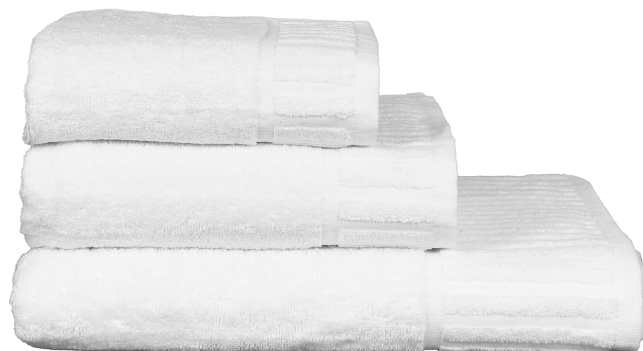

### OSPITE

### TELO DOCCIA

### DESCRIZIONE

RAPALLO Ospite cm 40×60: asciugamano per il bidet

00401002

RAPALLO Salvietta cm 60×100: asciugamano per il viso

00401003

RAPALLO Telo doccia cm 100×150: asciugamano per la doccia

### PLUS

Morbida spugna 100% cotone con disegno a pianoforte sui due lati corti.  
480 gr/mq.

- Alta qualità
- Massimo comfort e resistenza ai lavaggi
- Pesantezza superior