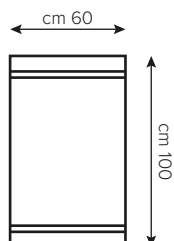

OSPITE

SALVIETTA

TELO DOCCIA

CODICE

00201001

DESCRIZIONE

AMBURGO Ospite cm 40×60: asciugamano per il bidet

00201002

AMBURGO Salvietta cm 60×100: asciugamano per il viso

00201003

AMBURGO Telo doccia cm 90×150: asciugamano per la doccia

PLUS

Morbida spugna 100% cotone con due righe sui due lati corti.
360 gr/mq.

- Resistente ai lavaggi frequenti anche presso lavanderie
- Cuciture rinforzate
- Asciuga rapidamente

CARATTERISTICHE TECNICHE

Composizione: 100% Cotone
Peso: 360 gr/mq

MISURE

Ospite cm 40×60
Salvietta cm 60×100
Telo doccia cm 90×150

NORME DI LAVAGGIO

Lavaggio massimo 60° - SI Cloro - SI Asciugatura in tumbler a temperatura moderata
Stiratura a temperatura massima 150° - SI Lavaggio a secco