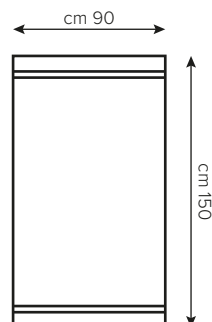

OSPITE

SALVIETTA

TELO DOCCIA

CODICE

00201001

DESCRIZIONE

AMBURGO Ospite cm 40×60: asciugamano per il bidet

00201002

AMBURGO Salvietta cm 60×100: asciugamano per il viso

00201003

AMBURGO Telo doccia cm 90×150: asciugamano per la doccia

PLUS

Morbida spugna 100% cotone con due righe sui due lati corti.
360 gr/mq.

- Resistente ai lavaggi frequenti anche presso lavanderie
- Cuciture rinforzate
- Asciuga rapidamente

CARATTERISTICHE TECNICHE

Composizione: 100% Cotone
Peso: 360 gr/mq

MISURE

Ospite cm 40×60
Salvietta cm 60×100
Telo doccia cm 90×150

NORME DI LAVAGGIO

Lavaggio massimo 60° - SI Cloro - SI Asciugatura in tumbler a temperatura moderata
Stiratura a temperatura massima 150° - SI Lavaggio a secco