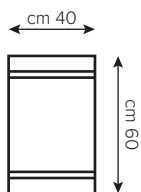

OSPITE

SALVIETTA

TELO DOCCIA

CODICE

00201001

DESCRIZIONE

AMBURGO Ospite cm 40×60: asciugamano per il bidet

00201002

AMBURGO Salvietta cm 60×100: asciugamano per il viso

00201003

AMBURGO Telo doccia cm 90×150: asciugamano per la doccia

PLUS

Morbida spugna 100% cotone con due righe sui due lati corti.
360 gr/mq.

- Resistente ai lavaggi frequenti anche presso lavanderie
- Cuciture rinforzate
- Asciuga rapidamente

CARATTERISTICHE TECNICHE

Composizione: 100% Cotone
Peso: 360 gr/mq

MISURE

Ospite cm 40×60
Salvietta cm 60×100
Telo doccia cm 90×150

NORME DI LAVAGGIO

Lavaggio massimo 60° - SI Cloro - SI Asciugatura in tumbler a temperatura moderata
Stiratura a temperatura massima 150° - SI Lavaggio a secco