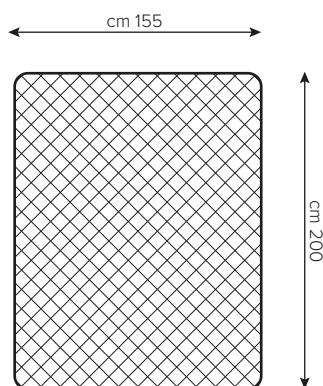

PIUMINO COPERTA

CODICE

11221001

DESCRIZIONE

Piumino/Coperta ISLANDA singolo BIANCO, omologato cm 155x200

PLUS

Piumino/Coperta in morbida microfibra con trapuntatura a rombi da 11 cm.

- Può essere usato sia come coperta (tra lenzuolo e copriletto) sia come piumino (inserito in un sacco copripiumino)
- Imbottitura e tessuto sono fatti con materiale ignifugo intrinseco
- Adatto a subire frequenti lavaggi senza perdere le proprie caratteristiche di resistenza al fuoco
- Si lava con estrema facilità e asciuga rapidamente

CARATTERISTICHE TECNICHE

Tessuto esterno: 100% microfibra di poliestere flame retardant
Peso tessuto: 90 gr/mq

Ovatta: 100% poliestere flame retardant
Peso imbottitura: 200 gr/mq

MISURE

cm 155x200

NORME DI LAVAGGIO