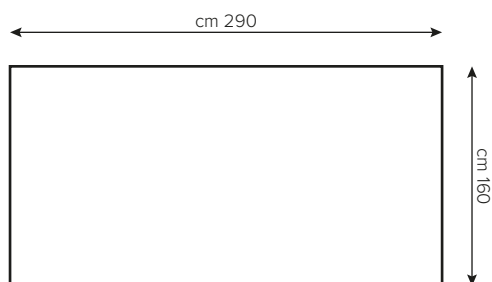

### LENZUOLO

### LENZUOLO SOTTO

### MISURE

Lenzuolo piano: cm 160x 290  
 Lenzuolo con angoli: cm 80x190+20  
 Federa americana con patella: cm 55x85+15