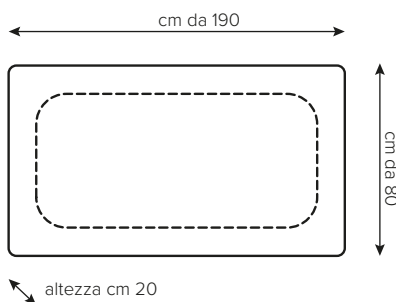

### LENZUOLO SOTTO

### DESCRIZIONE

Lenzuola EASY piano SINGOLO, cm 160x290, BIANCO

15801050

Lenzuolo Easy sotto con angoli SINGOLO, cm 80x190+20, BIANCO

15801001

Federa EASY con patella, cm 52x85+15, BIANCO

### CARATTERISTICHE TECNICHE

Composizione: 50% Cotone - 50% Poliestere  
 Titolo Ordito: 20/1 - Titolo Trama: 20/1  
 Nr. Fili ordito: 24 - Nr. Fili trama: 24  
 Peso: 140 gr/mq

### MISURE

Lenzuolo piano: cm 160x 290  
 Lenzuolo con angoli: cm 80x190+20  
 Federa americana con patella: cm 55x85+15