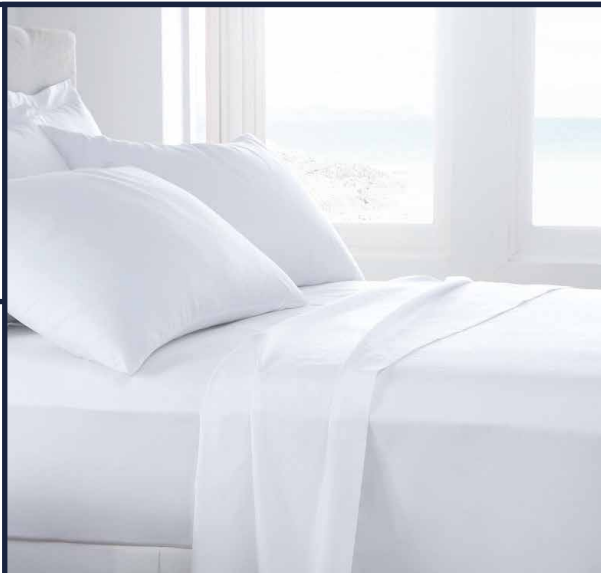

### DESCRIZIONE

Lenzuola EASY piano SINGOLO, cm 160x290, BIANCO

15801050

Lenzuolo Easy sotto con angoli SINGOLO, cm 80x190+20, BIANCO

15801001

Federa EASY con patella, cm 52x85+15, BIANCO