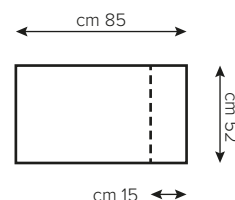

FEDERA con patella