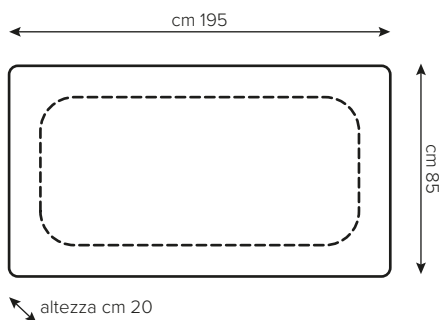

COPRIMERASSO

CODICE

10805001

DESCRIZIONE

Coprimerasso FLAMENCO impermeabile in spugna/PVC, SINGOLO cm 85x195+20, BIANCO

PLUS

Coprimerasso in soffice spugna accoppiata con PVC, Dotato di una fascia in tessuto elastico che lo rende estremamente aderente e utilizzabile su varie altezze di materasso.

- La barriera in PVC protegge da liquidi organici

CARATTERISTICHE TECNICHE

Composizione:
65% Barriera impermeabile PVC - 20% Cotone - 15% Poliestere
Peso: 300 gr/mq

MISURE

cm 85x195+20

NORME DI LAVAGGIO

Lavaggio massimo 95° - NO Cloro - SI Asciugatura in tumbler a temperatura moderata - NO Stiratura - NO Lavaggio a secco